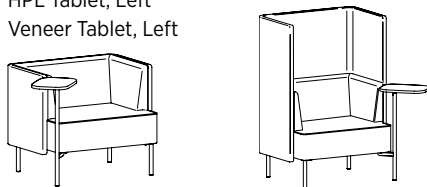

LEG OPTIONS

Must specify leg color.

- ALUM Aluminum Legs
- CHRM Chrome Legs

For Bistro Tables

- ALUM Aluminum Legs STD
- CHRM Chrome Legs $ 108

TABLET ARM OPTIONS

Note: Specified by Facing the Chair

- TR TFL Tablet, Right $ 640
- PR HPL Tablet, Right $ 766
- WR Veneer Tablet, Right $ 766
- TL TFL Tablet, Left $ 640
- PL HPL Tablet, Left $ 766
- WL Veneer Tablet, Left $ 766